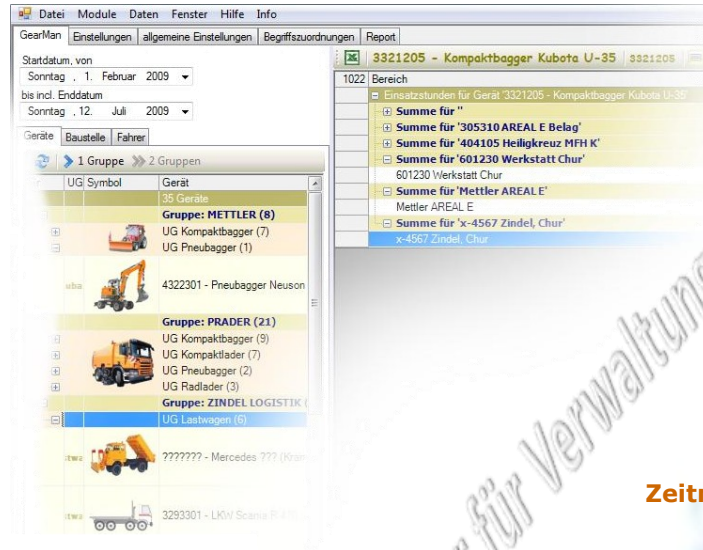

## GearMan—K1.2 Spezialsoftware für Kommunalwesen

Disposition

Abrechnung

Statistik

Zeitmessung

Überblick

Überwachung

### GearMan

- Verwaltet Ihre Geräteaktivitäten
- Gibt Ihnen einen Überblick, wann sich ein Gerät an welchem Ort befindet
- Liefert Einsatzzeiten verschiedener Geräteaktivitäten für Abrechnung und Statistik
- Zeigt Ihnen die Gerätestandorte für jeden beliebigen Zeitpunkt auf der Karte oder in GoogleEarth auch in Echtzeit
- Und vieles mehr...